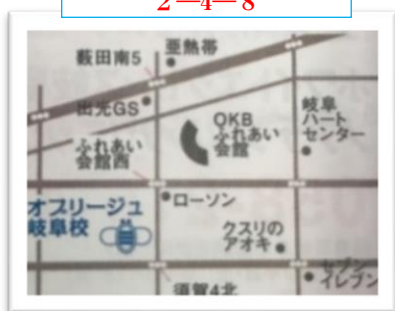

# オブリージュ Winter School

Reiwa 5 年度

毎回：外国人教師による **6 時間の英語指導**  
募集定員：年少～年長児 **15 名** 小学生 **15 名**  
開催日：

12月25日(月) 12月26日(火) 12月27日(水) 12月28日(木)  
12月29日(金) 1月4日(木) 1月5日(金)

時間 9:00～15:00

料金 全7日間 43,000 円(税別) ※教材費・施設維持費は含みます  
1day 7,200 円(税別) ※教材費・施設維持費は含みます。

岐阜校：岐阜市下奈良  
2-4-8